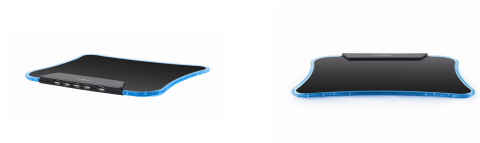

MAXXTER

Tapis de souris LED avec Hub USB 4 ports

ACT-MP-LED4P

- LED light effect
- Practical integrated USB hub

Propriétés

- Tapis de souris LED avec Hub USB 4 ports
- USB 2.0 taux de transfert de données rapide jusqu'à 480 Mbp

Spécificités

Interface: 4xUSB 2.0, Max 480 mbps
Power: +5VDC±10% =60ma
Dimensions (LxWxH): 255 x 210 x 12 mm
Net weight: 280 g

Packaging

Q'ty in crtn, pcs	24
Crtn volume, CUM	0.0121095
Crtn weight, kgs	4.62
Individual package size LxWxH:	245x195x25 mm
Carton size LxWxH:	345x270x130 mm
Country of origin	CN
Barcode	8716309100687
Customs code	8471900000