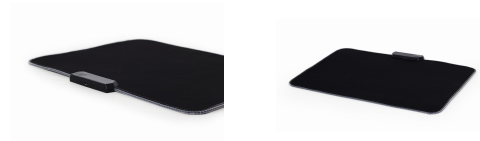

## Tapis de souris avec effet de lumière LED

ACT-MPG-LED-M

- Illuminated edges with multi-color LED light effects
- Perfect for both laser and optical gaming mouse
- Large surface size 250 x 350 mm

### Propriétés

- Tissu de surface robuste pour une précision optimale et un contrôle en douceur
- Bords éclairés par une LED RVB multicolore avec 10 réglages d'effet de lumière
- Optimisé pour une utilisation avec des souris de jeu optiques et laser
- Fond antidérapant en caoutchouc durable

### Spécificités

Material: natural rubber foam + fabric  
Size: 250 x 350 x 4 mm  
LED light: 10 modes  
Power consumption: 5 V / 30 mA  
Cable length: 1.50 m

### Contenu du colis

Flexible LED mousepad  
Braided USB power cable (1.5 m)