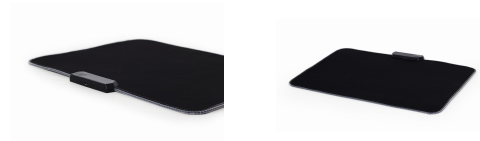

MAXXTER

Tapis de souris avec effet de lumière LED

ACT-MPG-LED-M

- Illuminated edges with multi-color LED light effects
- Perfect for both laser and optical gaming mouse
- Large surface size 250 x 350 mm

Propriétés

- Tissu de surface robuste pour une précision optimale et un contrôle en douceur
- Bords éclairés par une LED RVB multicolore avec 10 réglages d'effet de lumière
- Optimisé pour une utilisation avec des souris de jeu optiques et laser
- Fond antidérapant en caoutchouc durable

Spécificités

Material: natural rubber foam + fabric
Size: 250 x 350 x 4 mm
LED light: 10 modes
Power consumption: 5 V / 30 mA
Cable length: 1.50 m

Packaging

Q'ty in crtn, pcs
Crtn volume, CUM
Crtn weight, kgs
Individual package size LxWxH:
Carton size LxWxH:
Country of origin
Barcode
Customs code